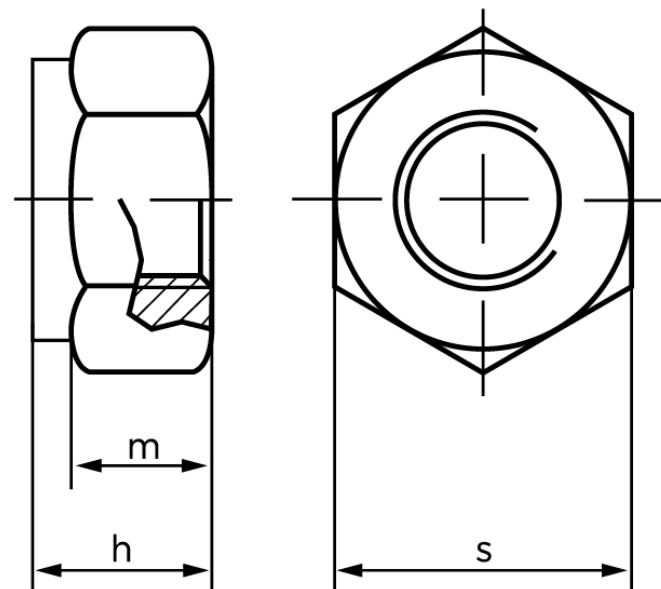

BOLTE

KVALITETSSKRUER OG -BOLTE PÅ NETTET

Låsemøtrik DIN 985 Messing Med Non-Metalisk Indsats M12 (50 Stk)

SKU: 009857000120000

GTIN:

Norm	DIN 985
Dimensions	12
$h_{\max}$. ISO/DIN	10.2/12
$m_{\min}$. ISO/DIN	5.7/8
$s_{\text{ISO/DIN}}$	18/19

Bemærk disse data er vejlede, og informationerne skal anses som vejledende, Bolte.dk stiller ingen garanti eller kan stilles til ansvar for overstående datatabel. Er du i tvivl så kontakt os på 75154999.

Vil du vide mere om dette produkt

Forespørg pris her