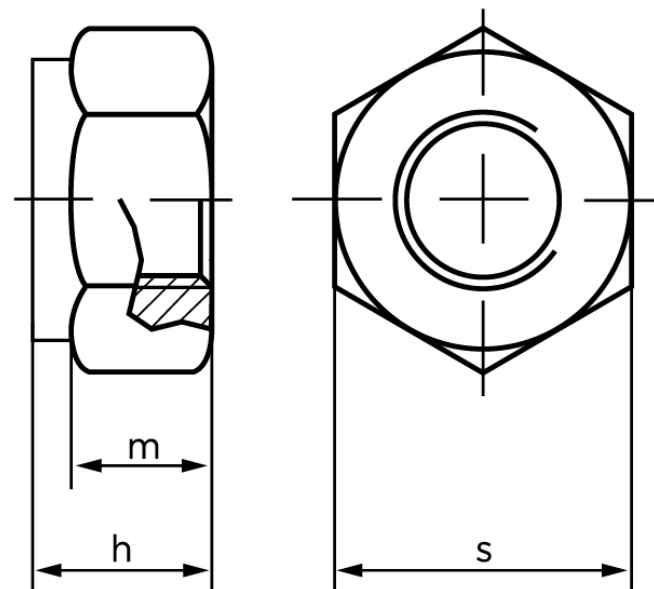

Låsemøtrik DIN 985 Elforzinket Stål Kl. 8 Med Non-Metalisk Indsats M12 (250 Stk)

SKU: 009858100120000

GTIN:

Norm	DIN 985
Dimensions	12
$h_{\max}$. ISO/DIN	10.2/12
$m_{\min}$. ISO/DIN	5.7/8
$s_{\text{ISO/DIN}}$	18/19

Bemærk disse data er vejlede, og informationerne skal anses som vejledende, Bolte.dk stiller ingen garanti eller kan stilles til ansvar for overstående datatabel. Er du i tvivl så kontakt os på 75154999.

Vil du vide mere om dette produkt

Forespørg pris her