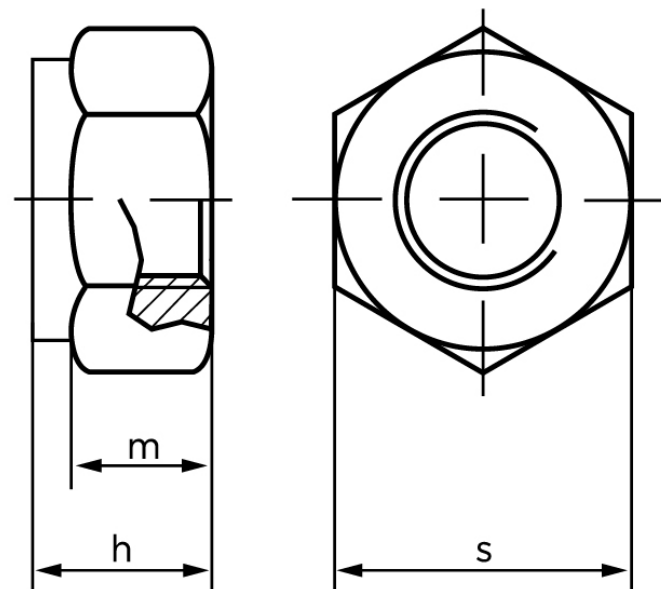

Låsemøtrik DIN 985 Elforzinket Stål Kl. 8 Med Non-Metalisk Indsats M12 (100 Stk)

SKU: 009858109120000

GTIN:

Norm	DIN 985
Dimensions	12
$h_{\max}$. ISO/DIN	10.2/12
$m_{\min}$. ISO/DIN	5.7/8
$s_{\text{ISO/DIN}}$	18/19

Bemærk disse data er vejlede, og informationerne skal anses som vejledende, Bolte.dk stiller ingen garanti eller kan stilles til ansvar for overstående datatabel. Er du i tvivl så kontakt os på 75154999.

Vil du vide mere om dette produkt

Forespørg pris her