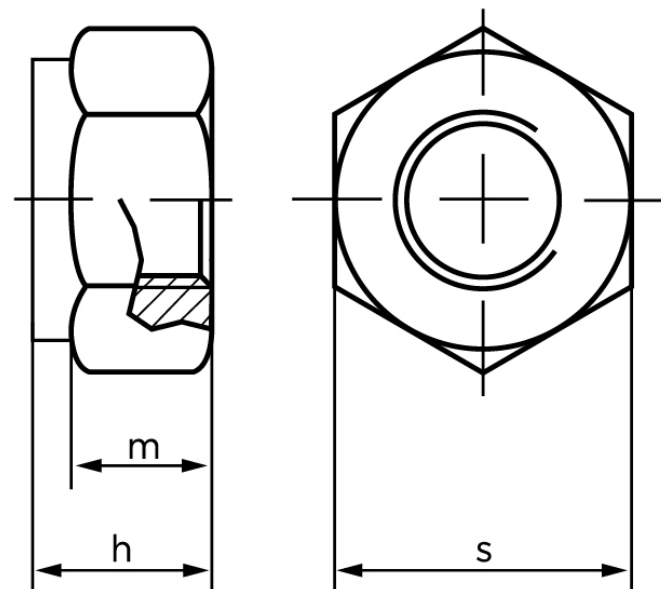

Låsemøtrik DIN 985 Elforzinket Stål Kl. 8 Med Non-Metalisk Indsats Og Fingevind M12x1 (100 Stk)

SKU: 009858159120100

GTIN:

Norm	DIN 985
Dimensions	12
$h_{\max}$. ISO/DIN	10.2/12
$m_{\min}$. ISO/DIN	5.7/8
$s_{\text{ISO/DIN}}$	18/19

Bemærk disse data er vejlede, og informationerne skal anses som vejledende, Bolte.dk stiller ingen garanti eller kan stilles til ansvar for overstående datatabel. Er du i tvivl så kontakt os på 75154999.

Vil du vide mere om dette produkt

Forespørg pris her