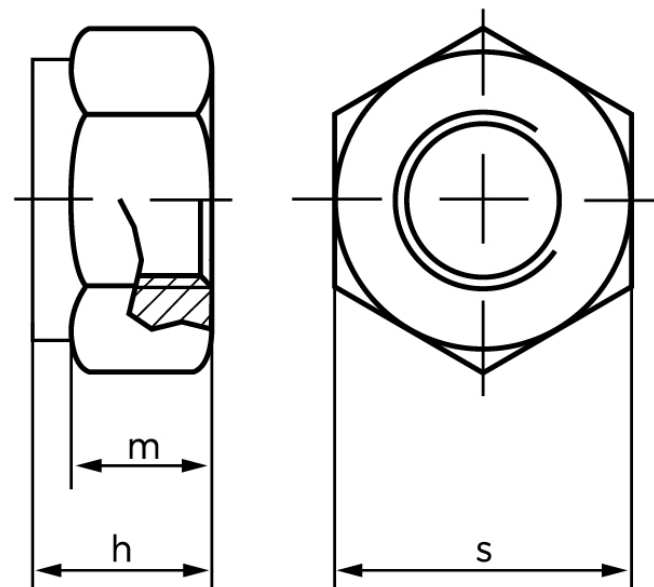

Låsemøtrik DIN 985 Rustfri A2 Med Non-Metalisk Indsats M12 (250 Stk)

SKU: 009859200120000

GTIN:

Norm	DIN 985
Dimensions	12
h_{\max} . ISO/DIN	10.2/12
m_{\min} . ISO/DIN	5.7/8
$s_{\text{ISO/DIN}}$	18/19

Bemærk disse data er vejlede, og informationerne skal anses som vejledende, Bolte.dk stiller ingen garanti eller kan stilles til ansvar for overstående datatabel. Er du i tvivl så kontakt os på 75154999.