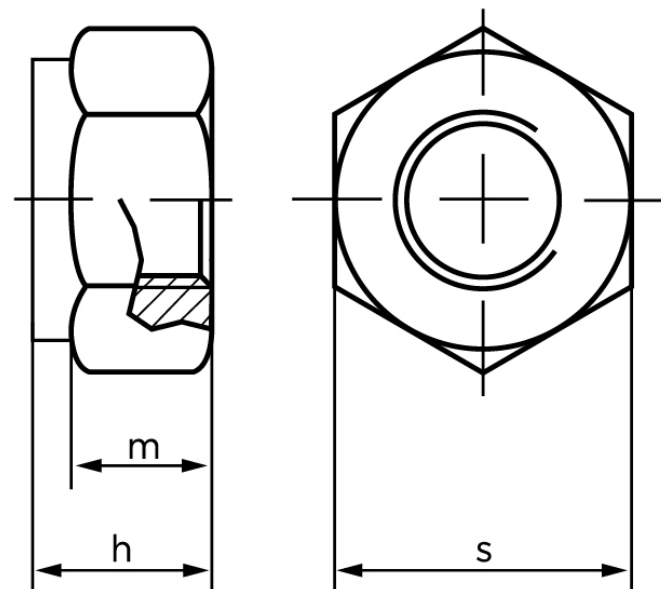

Låsemøtrik DIN 985 Elforzinket Stål Kl. 10 Med Non-Metalisk Indsats Og Fingevind M14x1,5 (50 Stk)

SKU: 009851150140150

GTIN:

Norm	DIN 985
Dimensions	14
$h_{\max}$. ISO/DIN	11.3/14
$m_{\min}$. ISO/DIN	6.4/9.5
$s_{\text{ISO/DIN}}$	21/22

Bemærk disse data er vejlede, og informationerne skal anses som vejledende, Bolte.dk stiller ingen garanti eller kan stilles til ansvar for overstående datatabel. Er du i tvivl så kontakt os på 75154999.

Vil du vide mere om dette produkt

Forespørg pris her