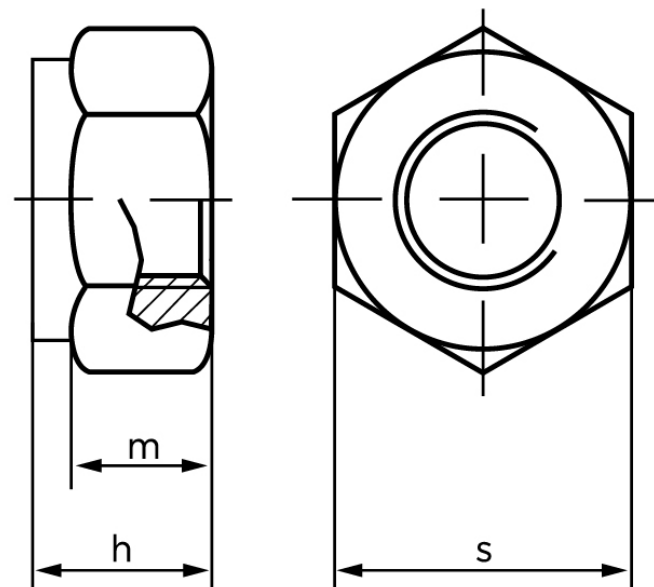

Låsemøtrik DIN 985 Elforzinket Stål Kl. 8 Med Non-Metalisk Indsats Og Fingevind M14x1,5 (100 Stk)

SKU: 009858150140150

GTIN:

Norm	DIN 985
Dimensions	14
$h_{\max}$. ISO/DIN	11.3/14
$m_{\min}$. ISO/DIN	6.4/9.5
$s_{\text{ISO/DIN}}$	21/22

Bemærk disse data er vejlede, og informationerne skal anses som vejledende, Bolte.dk stiller ingen garanti eller kan stilles til ansvar for overstående datatabel. Er du i tvivl så kontakt os på 75154999.

Vil du vide mere om dette produkt

Forespørg pris her