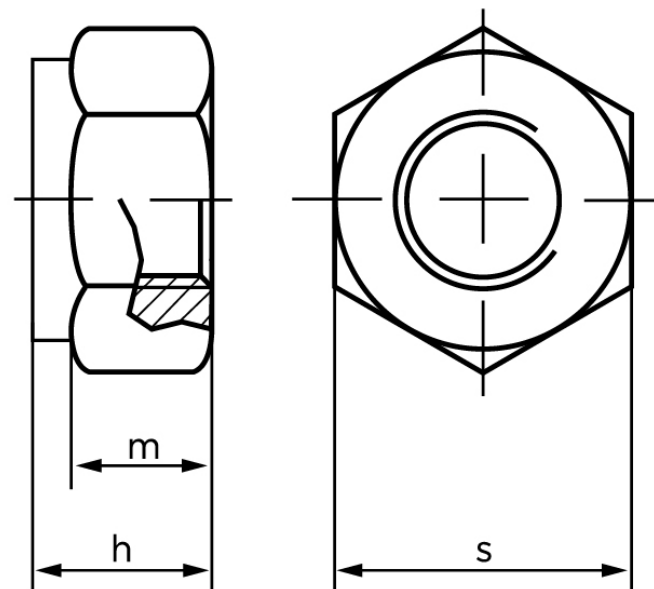

Låsemøtrik DIN 985 Rustfri-Syrefast A4 Med Non-Metalisk Indsats M14 (250 Stk)

SKU: 009859400140000

GTIN:

Norm	DIN 985
Dimensions	14
$h_{\max}$. ISO/DIN	11.3/14
$m_{\min}$. ISO/DIN	6.4/9.5
$s_{\text{ISO/DIN}}$	21/22

Bemærk disse data er vejlede, og informationerne skal anses som vejledende, Bolte.dk stiller ingen garanti eller kan stilles til ansvar for overstående datatabel. Er du i tvivl så kontakt os på 75154999.

Vil du vide mere om dette produkt

Forespørg pris her