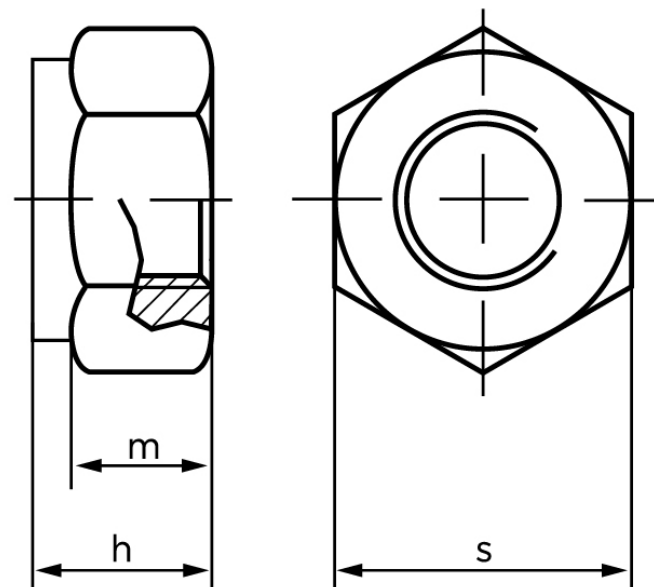

Låsemøtrik DIN 985 Rustfri-Syrefast A4 Med Non-Metalisk Indsats M14 (25 Stk)

SKU: 009859409140000

GTIN:

Norm	DIN 985
Dimensions	14
$h_{\max}$. ISO/DIN	11.3/14
$m_{\min}$. ISO/DIN	6.4/9.5
$s_{\text{ISO/DIN}}$	21/22

Bemærk disse data er vejlede, og informationerne skal anses som vejledende, Bolte.dk stiller ingen garanti eller kan stilles til ansvar for overstående datatabel. Er du i tvivl så kontakt os på 75154999.

Vil du vide mere om dette produkt

Forespørg pris her