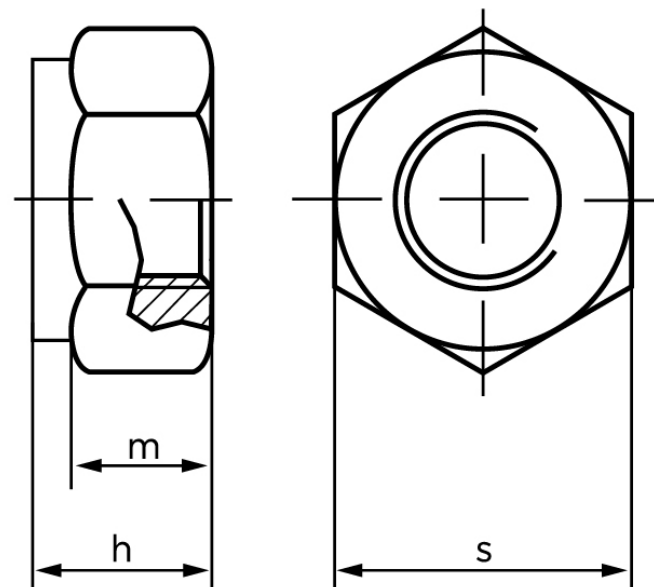

Låsemøtrik DIN 985 Rustfri-Syrefast A4 Med Non-Metalisk Indsats M16 (250 Stk)

SKU: 009859400160000

GTIN:

Norm	DIN 985
Dimensions	16
h_{\max} . ISO/DIN	12.4/16
m_{\min} . ISO/DIN	7.4/10.5
SISO/DIN	24

Bemærk disse data er vejlede, og informationerne skal anses som vejledende, Bolte.dk stiller ingen garanti eller kan stilles til ansvar for overstående datatabel. Er du i tvivl så kontakt os på 75154999.