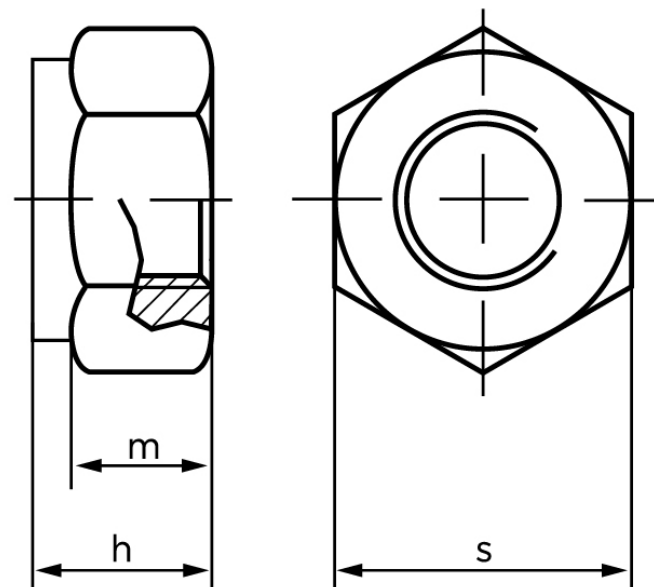

Låsemøtrik DIN 985 Elforzinket Stål Kl. 8 Med Non-Metalisk Indsats M18 (50 Stk)

SKU: 009858100180000

GTIN:

Norm	DIN 985
Dimensions	18
$h_{\max}$. ISO/DIN	18,5
$m_{\min}$. ISO/DIN	13
$s_{\text{ISO/DIN}}$	27
Bemærkning	** not ISO standardized

Bemærk disse data er vejledende, og informationerne skal anses som vejledende, Bolte.dk stiller ingen garanti eller kan stilles til ansvar for overstående datatabel. Er du i tvivl så kontakt os på 75154999.

Vil du vide mere om dette produkt
Forespørg pris her