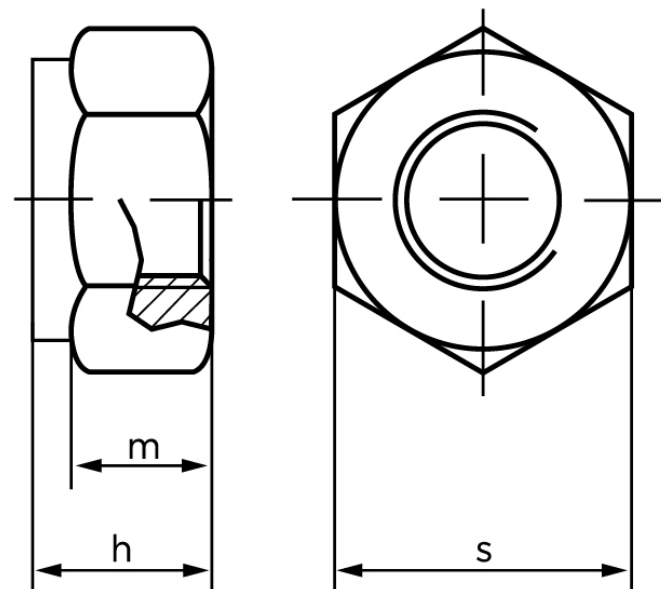

Låsemøtrik DIN 985 Elforzinket Stål Kl. 8 Med Non-Metalisk Indsats Og Fingevind M18x2 (50 Stk)

SKU: 009858150180200

GTIN:

Norm	DIN 985
Dimensions	18
$h_{\max}$. ISO/DIN	18,5
$m_{\min}$. ISO/DIN	13
$s_{\text{ISO/DIN}}$	27
Bemærkning	** not ISO standardized

Bemærk disse data er vejledende, og informationerne skal anses som vejledende, Bolte.dk stiller ingen garanti eller kan stilles til ansvar for overstående datatabel. Er du i tvivl så kontakt os på 75154999.

Vil du vide mere om dette produkt

Forespørg pris her