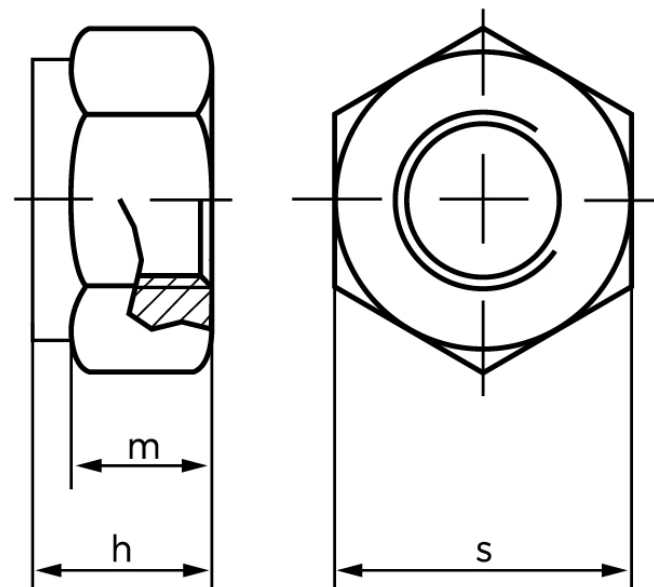

Låsemøtrik DIN 985 Elforzinket Stål Kl. 10 Med Non-Metalisk Indsats M20 (50 Stk)

SKU: 009851100200000

GTIN:

Norm	DIN 985
Dimensions	20
$h_{\max}$. ISO/DIN	14.9/20
$m_{\min}$. ISO/DIN	9.1/14
$s_{\text{ISO/DIN}}$	30

Bemærk disse data er vejlede, og informationerne skal anses som vejledende, Bolte.dk stiller ingen garanti eller kan stilles til ansvar for overstående datatabel. Er du i tvivl så kontakt os på 75154999.

Vil du vide mere om dette produkt

Forespørg pris her