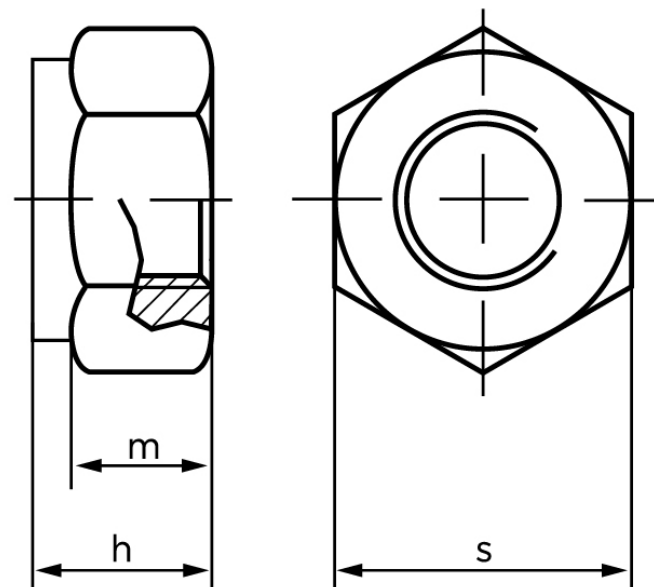

Låsemøtrik DIN 985 Elforzinket Stål Kl. 8 Med Non-Metalisk Indsats M20 (50 Stk)

SKU: 009858100200000

GTIN:

Norm	DIN 985
Dimensions	20
$h_{\max}$. ISO/DIN	14.9/20
$m_{\min}$. ISO/DIN	9.1/14
$s_{\text{ISO/DIN}}$	30

Bemærk disse data er vejlede, og informationerne skal anses som vejledende, Bolte.dk stiller ingen garanti eller kan stilles til ansvar for overstående datatabel. Er du i tvivl så kontakt os på 75154999.

Vil du vide mere om dette produkt

Forespørg pris her