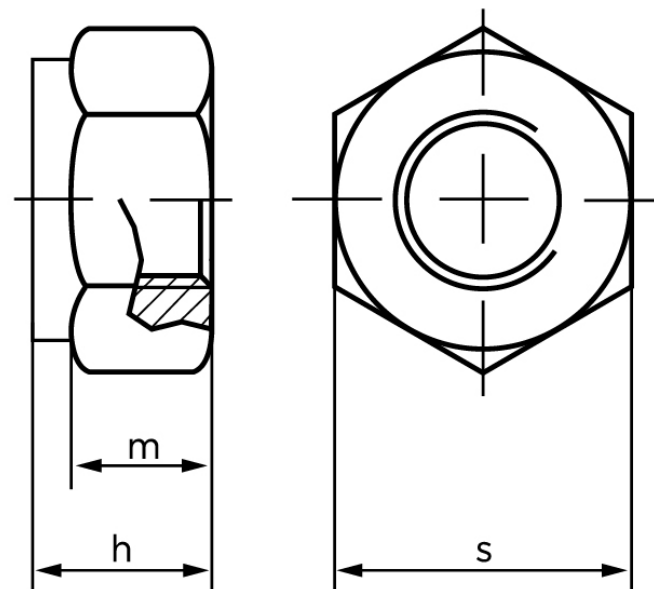

Låsemøtrik DIN 985 Rustfri A2 Med Non-Metalisk Indsats M20 (1 Stk)

SKU: 009859200200000

GTIN:

Norm	DIN 985
Dimensions	20
h_{\max} . ISO/DIN	14.9/20
m_{\min} . ISO/DIN	9.1/14
$s_{\text{ISO/DIN}}$	30

Bemærk disse data er vejlede, og informationerne skal anses som vejledende, Bolte.dk stiller ingen garanti eller kan stilles til ansvar for overstående datatabel. Er du i tvivl så kontakt os på 75154999.