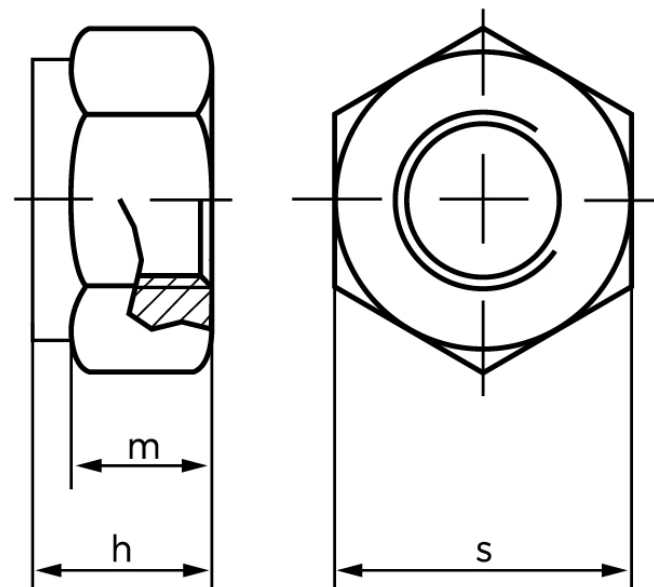

Låsemøtrik DIN 985 Elforzinket Stål Kl. 8 Med Non-Metalisk Indsats M22 (25 Stk)

SKU: 009858100220000

GTIN:

Norm	DIN 985
Dimensions	22
$h_{\max}$. ISO/DIN	22
$m_{\min}$. ISO/DIN	15
$s_{\text{ISO/DIN}}$	34/32
Bemærkning	** not ISO standardized

Bemærk disse data er vejledende, og informationerne skal anses som vejledende, Bolte.dk stiller ingen garanti eller kan stilles til ansvar for overstående datatabel. Er du i tvivl så kontakt os på 75154999.

Vil du vide mere om dette produkt

Forespørg pris her