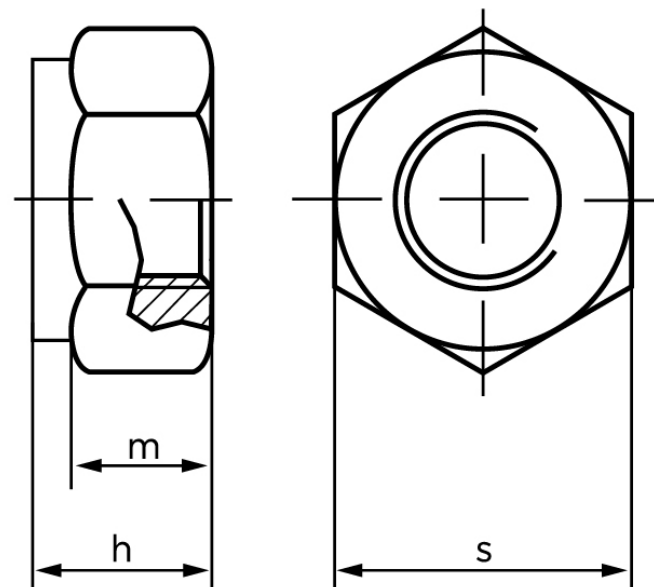

Låsemøtrik DIN 985 Elforzinket Stål Kl. 10 Med Non-Metalisk Indsats Og Fingevind M24x2 (25 Stk)

SKU: 009851150240200

GTIN:

Norm	DIN 985
Dimensions	24
$h_{\max}$. ISO/DIN	17.8/24
$m_{\min}$. ISO/DIN	10.9/15
$s_{\text{ISO/DIN}}$	36

Bemærk disse data er vejlede, og informationerne skal anses som vejledende, Bolte.dk stiller ingen garanti eller kan stilles til ansvar for overstående datatabel. Er du i tvivl så kontakt os på 75154999.

Vil du vide mere om dette produkt

Forespørg pris her