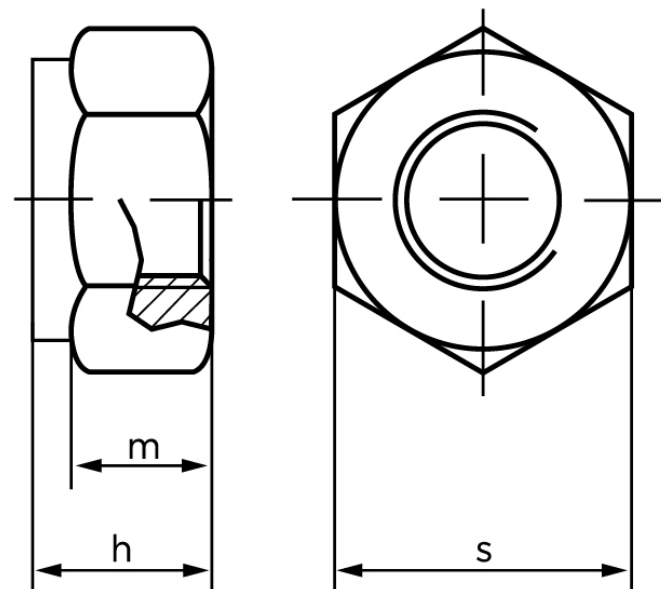

Låsemøtrik DIN 985 Elforzinket Stål Kl. 8 Med Non-Metalisk Indsats Og Fingevind M24x2 (25 Stk)

SKU: 009858150240200

GTIN:

Norm	DIN 985
Dimensions	24
$h_{\max}$. ISO/DIN	17.8/24
$m_{\min}$. ISO/DIN	10.9/15
$s_{\text{ISO/DIN}}$	36

Bemærk disse data er vejlede, og informationerne skal anses som vejledende, Bolte.dk stiller ingen garanti eller kan stilles til ansvar for overstående datatabel. Er du i tvivl så kontakt os på 75154999.

Vil du vide mere om dette produkt

Forespørg pris her