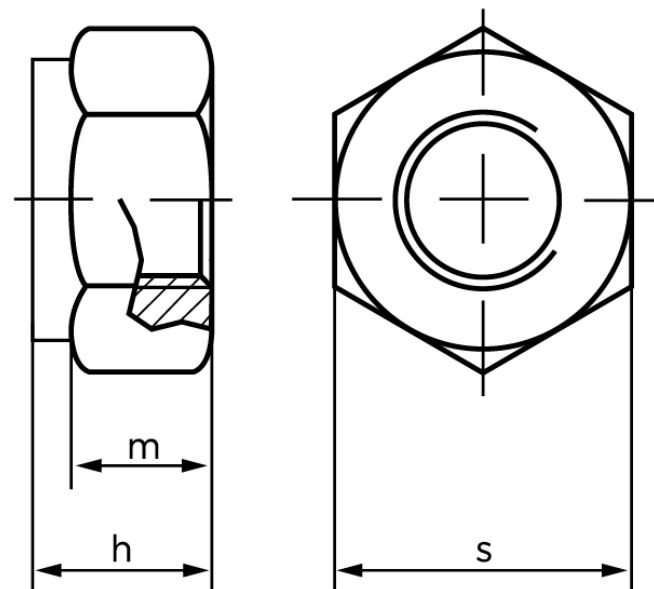

Låsemøtrik DIN 985 Rustfri-Syrefast A4 Med Non-Metalisk Indsats M24 (1 Stk)

SKU: 009859400240000

GTIN:

Norm	DIN 985
Dimensions	24
$h_{\max}$. ISO/DIN	17.8/24
$m_{\min}$. ISO/DIN	10.9/15
$s_{\text{ISO/DIN}}$	36

Bemærk disse data er vejlede, og informationerne skal anses som vejledende, Bolte.dk stiller ingen garanti eller kan stilles til ansvar for overstående datatabel. Er du i tvivl så kontakt os på 75154999.

Vil du vide mere om dette produkt

Forespørg pris her