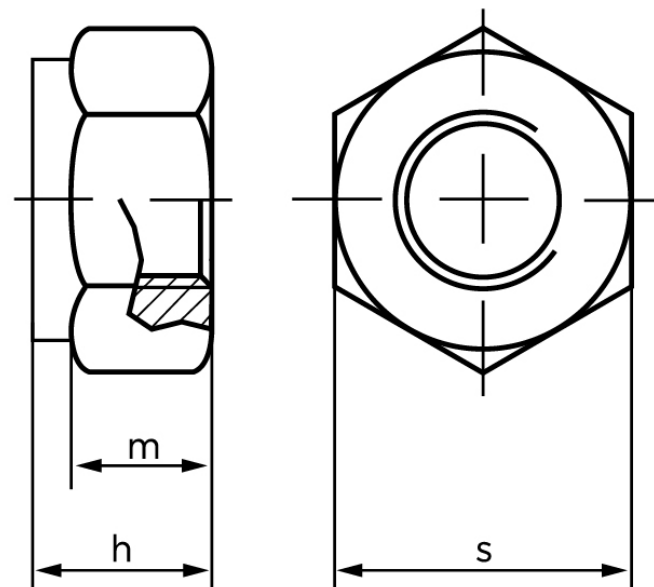

Låsemøtrik DIN 985 Elforzinket Stål Kl. 6/8 Med Non-Metalisk Indsats M2,5 (1000 Stk)

SKU: 009858100025000

GTIN:

Norm	DIN 985
Dimensions	2,5
$h_{\max}$. ISO/DIN	3,6
$s_{\text{ISO/DIN}}$	5
Bemærkning	* not ISO standardized, reference values

Bemærk disse data er vejlede, og informationerne skal anses som vejledende, Bolte.dk stiller ingen garanti eller kan stilles til ansvar for overstående datatabel. Er du i tvivl så kontakt os på 75154999.

Vil du vide mere om dette produkt

Forespørg pris her