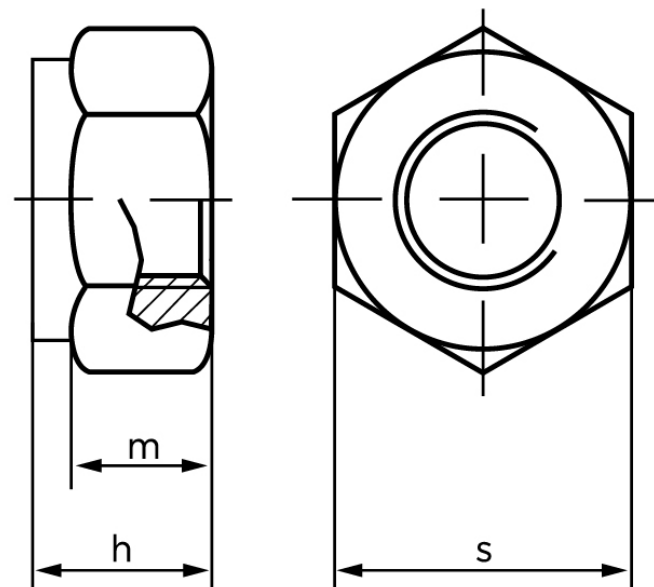

Låsemøtrik DIN 985 Elforzinket Stål Kl. 8 Med Non-Metalisk Indsats Og Fingevind M27x2 (10 Stk)

SKU: 009858150270200

GTIN:

Norm	DIN 985
Dimensions	27
$h_{\max}$. ISO/DIN	27
$m_{\min}$. ISO/DIN	17
$s_{\text{ISO/DIN}}$	41
Bemærkning	** not ISO standardized

Bemærk disse data er vejledende, og informationerne skal anses som vejledende, Bolte.dk stiller ingen garanti eller kan stilles til ansvar for overstående datatabel. Er du i tvivl så kontakt os på 75154999.

Vil du vide mere om dette produkt

Forespørg pris her