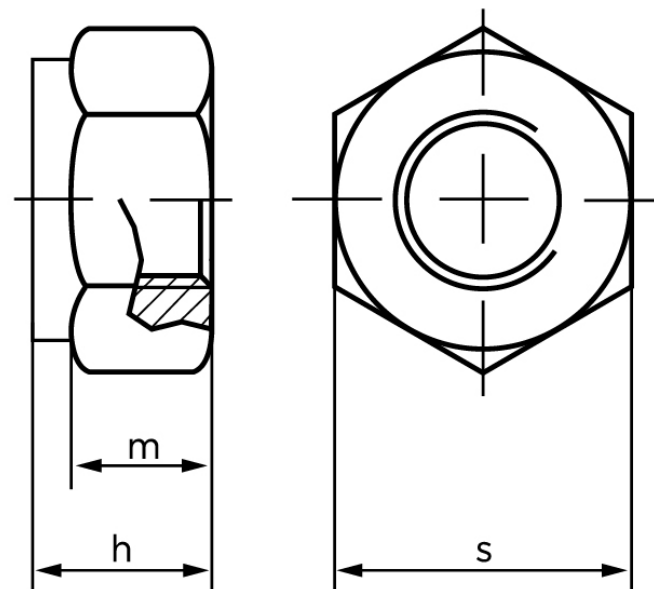

Låsemøtrik DIN 985 Elforzinket Stål Kl. 10 Med Non-Metalisk Indsats M30 (1 Stk)

SKU: 009851100300000

GTIN:

Norm	DIN 985
Dimensions	30
$h_{\max}$. ISO/DIN	22.2/30
$m_{\min}$. ISO/DIN	13.9/19
$s_{\text{ISO/DIN}}$	46

Bemærk disse data er vejlede, og informationerne skal anses som vejledende, Bolte.dk stiller ingen garanti eller kan stilles til ansvar for overstående datatabel. Er du i tvivl så kontakt os på 75154999.

Vil du vide mere om dette produkt

Forespørg pris her