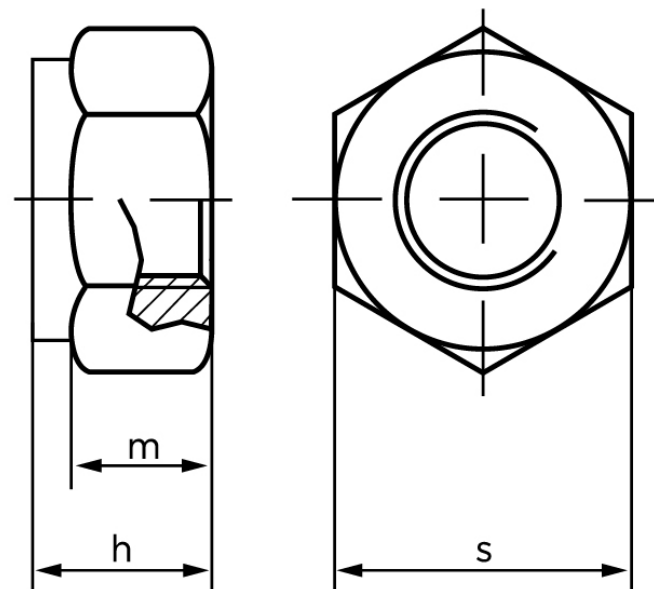

Låsemøtrik DIN 985 Elforzinket Stål Kl. 8 Med Non-Metalisk Indsats M30 (10 Stk)

SKU: 009858100300000

GTIN:

Norm	DIN 985
Dimensions	30
$h_{\max}$. ISO/DIN	22.2/30
$m_{\min}$. ISO/DIN	13.9/19
$s_{\text{ISO/DIN}}$	46

Bemærk disse data er vejlede, og informationerne skal anses som vejledende, Bolte.dk stiller ingen garanti eller kan stilles til ansvar for overstående datatabel. Er du i tvivl så kontakt os på 75154999.

Vil du vide mere om dette produkt

Forespørg pris her