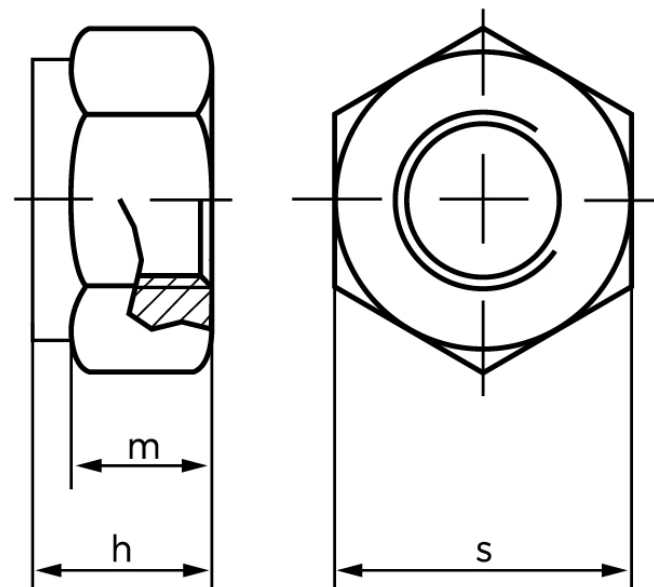

Låsemøtrik DIN 985 Rustfri A2 Med Non-Metalisk Indsats M30 (1 Stk)

SKU: 009859200300000

GTIN:

Norm	DIN 985
Dimensions	30
h_{\max} . ISO/DIN	22.2/30
m_{\min} . ISO/DIN	13.9/19
$s_{\text{ISO/DIN}}$	46

Bemærk disse data er vejlede, og informationerne skal anses som vejledende, Bolte.dk stiller ingen garanti eller kan stilles til ansvar for overstående datatabel. Er du i tvivl så kontakt os på 75154999.