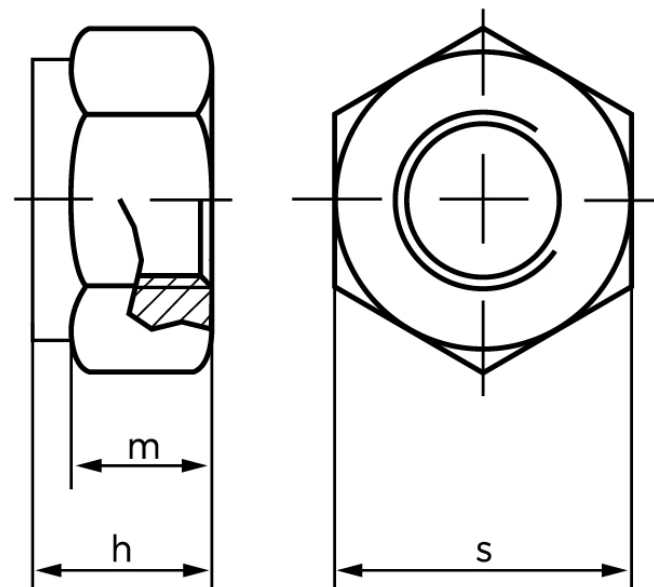

Låsemøtrik DIN 985 Elforzinket Stål Kl. 10 Med Non-Metalisk Indsats M36 (1 Stk)

SKU: 009851100360000

GTIN:

Norm	DIN 985
Dimensions	36
$h_{\max}$. ISO/DIN	25.5/36
$m_{\min}$. ISO/DIN	16.9/25
$s_{\text{ISO/DIN}}$	55

Bemærk disse data er vejlede, og informationerne skal anses som vejledende, Bolte.dk stiller ingen garanti eller kan stilles til ansvar for overstående datatabel. Er du i tvivl så kontakt os på 75154999.

Vil du vide mere om dette produkt

Forespørg pris her