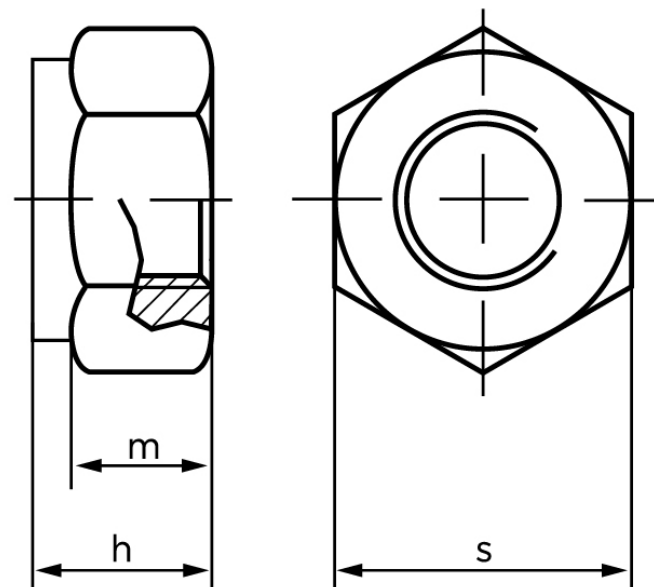

Låsemøtrik DIN 985 Elforzinket Stål Kl. 10 Med Non-Metalisk Indsats Og Fingevind M36x3 (10 Stk)

SKU: 009851150360300

GTIN:

Norm	DIN 985
Dimensions	36
$h_{\max}$. ISO/DIN	25.5/36
$m_{\min}$. ISO/DIN	16.9/25
$s_{\text{ISO/DIN}}$	55

Bemærk disse data er vejlede, og informationerne skal anses som vejledende, Bolte.dk stiller ingen garanti eller kan stilles til ansvar for overstående datatabel. Er du i tvivl så kontakt os på 75154999.

Vil du vide mere om dette produkt

Forespørg pris her