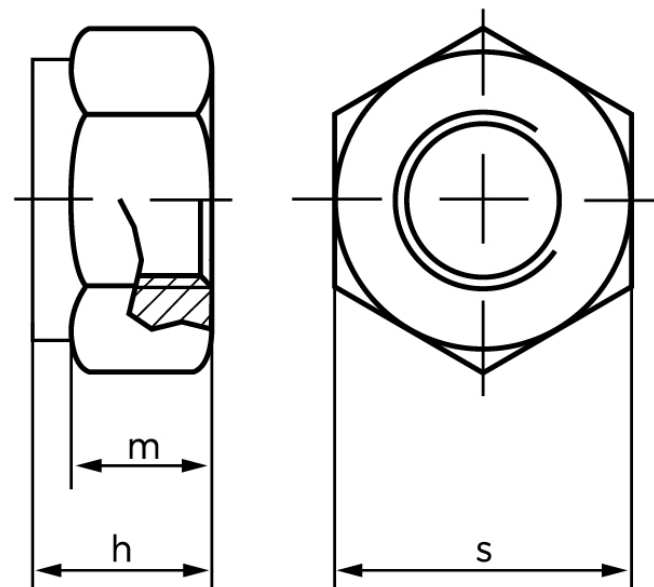

Låsemøtrik DIN 985 Elforzinket Stål Kl. 8 Med Non-Metalisk Indsats Og Fingevind M36x3 (1 Stk)

SKU: 009858150360300

GTIN:

Norm	DIN 985
Dimensions	36
$h_{\max}$. ISO/DIN	25.5/36
$m_{\min}$. ISO/DIN	16.9/25
$s_{\text{ISO/DIN}}$	55

Bemærk disse data er vejlede, og informationerne skal anses som vejledende, Bolte.dk stiller ingen garanti eller kan stilles til ansvar for overstående datatabel. Er du i tvivl så kontakt os på 75154999.

Vil du vide mere om dette produkt

Forespørg pris her