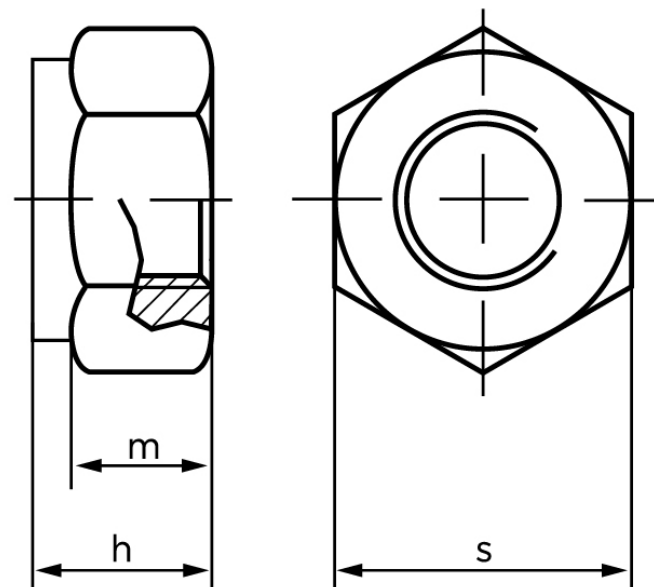

Låsemøtrik DIN 985 Elforzinket Stål Kl. 10 Med Non-Metalisk Indsats M39 (1 Stk)

SKU: 009851100390000

GTIN:

Norm	DIN 985
Dimensions	39
$h_{\max}$. ISO/DIN	39
$m_{\min}$. ISO/DIN	27
$s_{\text{ISO/DIN}}$	60
Bemærkning	** not ISO standardized

Bemærk disse data er vejledende, og informationerne skal anses som vejledende, Bolte.dk stiller ingen garanti eller kan stilles til ansvar for overstående datatabel. Er du i tvivl så kontakt os på 75154999.

Vil du vide mere om dette produkt

Forespørg pris her