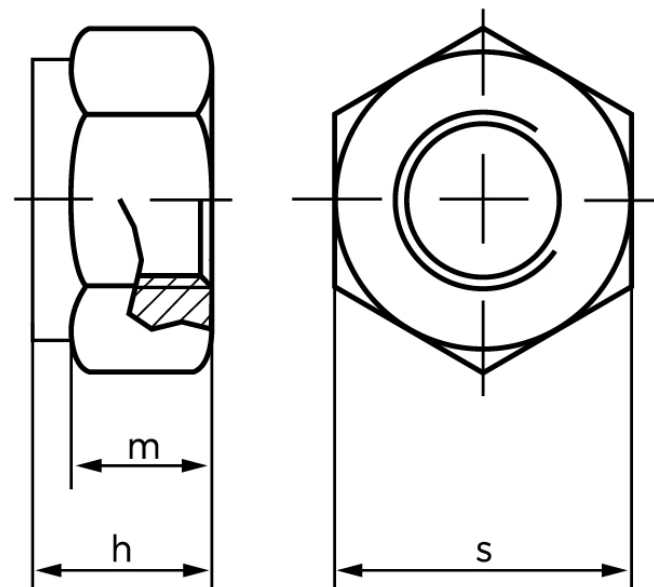

Låsemøtrik DIN 985 Elforzinket Stål Kl. 8 Med Non-Metalisk Indsats M39 (1 Stk)

SKU: 009858100390000

GTIN:

Norm	DIN 985
Dimensions	39
$h_{\max}$. ISO/DIN	39
$m_{\min}$. ISO/DIN	27
$s_{\text{ISO/DIN}}$	60
Bemærkning	** not ISO standardized

Bemærk disse data er vejledende, og informationerne skal anses som vejledende, Bolte.dk stiller ingen garanti eller kan stilles til ansvar for overstående datatabel. Er du i tvivl så kontakt os på 75154999.

Vil du vide mere om dette produkt

Forespørg pris her