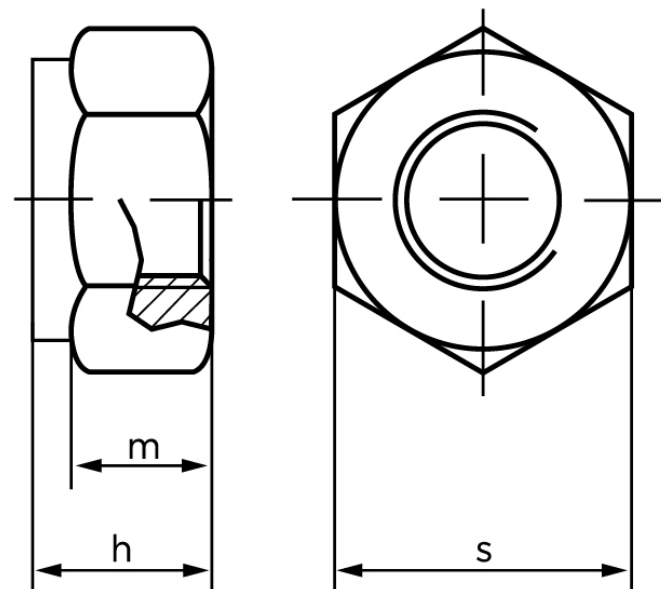

Låsemøtrik DIN 985 Elforzinket Stål Kl. 8 Med Non-Metalisk Indsats Og Fingevind M39x3 (1 Stk)

SKU: 009858150390300

GTIN:

Norm	DIN 985
Dimensions	39
$h_{\max}$. ISO/DIN	39
$m_{\min}$. ISO/DIN	27
$s_{\text{ISO/DIN}}$	60
Bemærkning	** not ISO standardized

Bemærk disse data er vejledende, og informationerne skal anses som vejledende, Bolte.dk stiller ingen garanti eller kan stilles til ansvar for overstående datatabel. Er du i tvivl så kontakt os på 75154999.

Vil du vide mere om dette produkt

Forespørg pris her