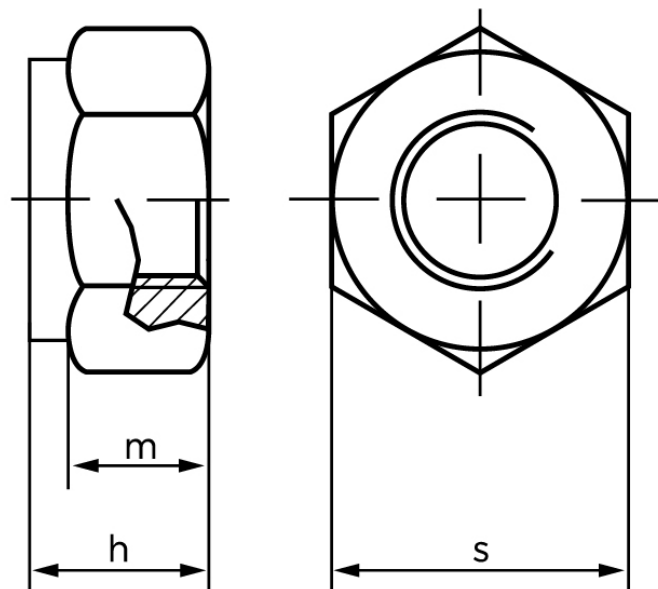

Låsemøtrik DIN 985 Gulforzinket Stål Kl. 6/8 Med Non-Metalisk Indsats M4 (100 Stk)

SKU: 009858609040000

GTIN:

Norm	DIN 985
Dimensions	4
$h_{\max}$. ISO/DIN	5
$m_{\min}$. ISO/DIN	1.9/2.9
$s_{\text{ISO/DIN}}$	7

Bemærk disse data er vejlede, og informationerne skal anses som vejledende, Bolte.dk stiller ingen garanti eller kan stilles til ansvar for overstående datatabel. Er du i tvivl så kontakt os på 75154999.

Vil du vide mere om dette produkt
Forespørg pris her