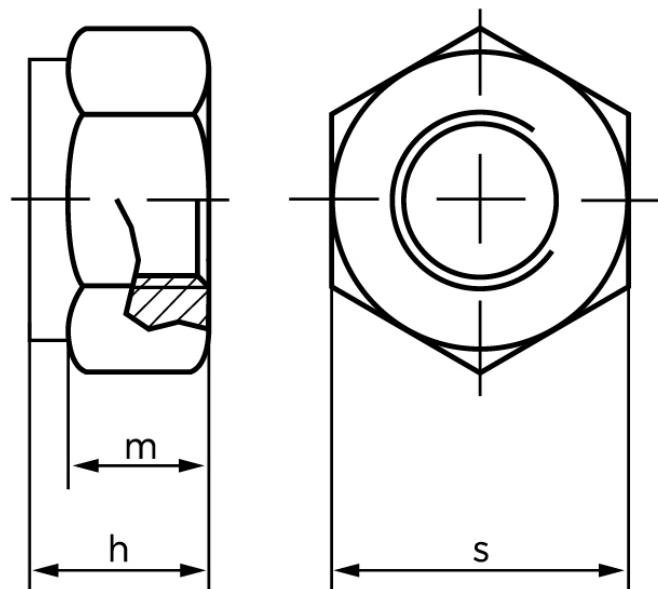

Låsemøtrik DIN 985 Rustfri A2 Med Non-Metalisk Indsats M4 (100 Stk)

SKU: 009859209040000

GTIN:

Norm	DIN 985
Dimensions	4
h_{\max} . ISO/DIN	5
m_{\min} . ISO/DIN	1.9/2.9
$s_{\text{ISO/DIN}}$	7

Bemærk disse data er vejlede, og informationerne skal anses som vejledende, Bolte.dk stiller ingen garanti eller kan stilles til ansvar for overstående datatabel. Er du i tvivl så kontakt os på 75154999.