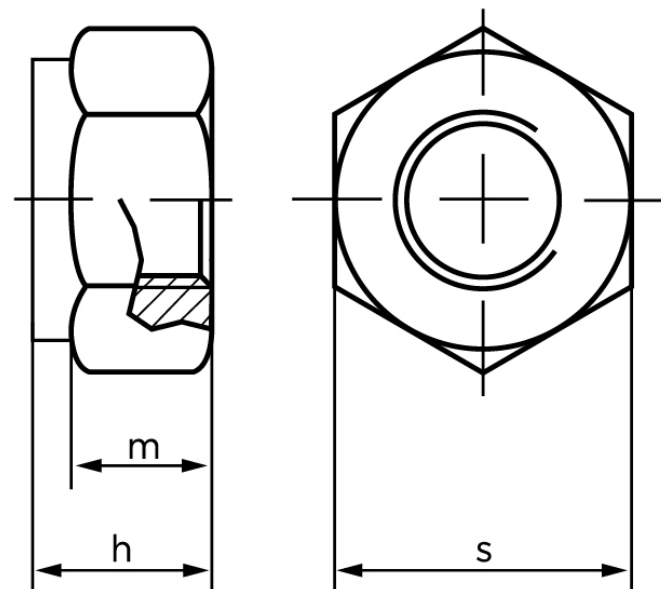

Låsemøtrik DIN 985 Rustfri-Syrefast A4 Med Non-Metalisk Indsats M4 (100 Stk)

SKU: 009859409040000

GTIN:

Norm	DIN 985
Dimensions	4
h_{\max} . ISO/DIN	5
m_{\min} . ISO/DIN	1.9/2.9
$s_{\text{ISO/DIN}}$	7

Bemærk disse data er vejlede, og informationerne skal anses som vejledende, Bolte.dk stiller ingen garanti eller kan stilles til ansvar for overstående datatabel. Er du i tvivl så kontakt os på 75154999.