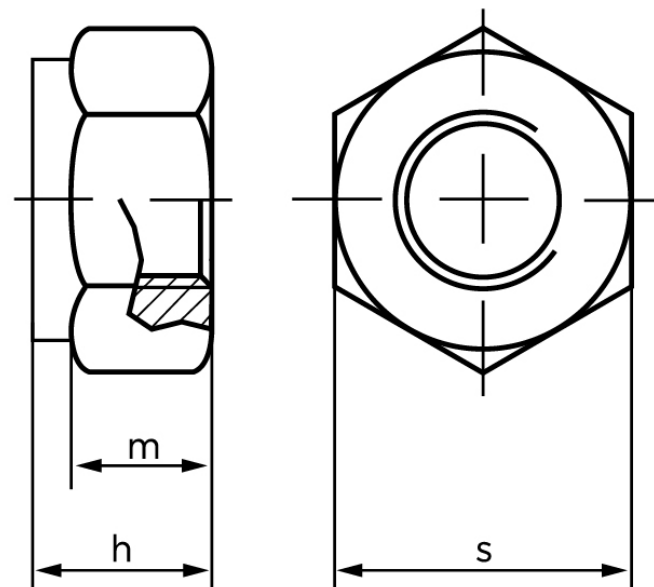

Låsemøtrik DIN 985 Elforzinket Stål Kl. 8 Med Non-Metalisk Indsats M48 (1 Stk)

SKU: 009858100480000

GTIN:

Norm	DIN 985
Dimensions	48
$h_{\max}$. ISO/DIN	48
$m_{\min}$. ISO/DIN	36
$s_{\text{ISO/DIN}}$	75
Bemærkning	** not ISO standardized

Bemærk disse data er vejledende, og informationerne skal anses som vejledende, Bolte.dk stiller ingen garanti eller kan stilles til ansvar for overstående datatabel. Er du i tvivl så kontakt os på 75154999.

Vil du vide mere om dette produkt

Forespørg pris her