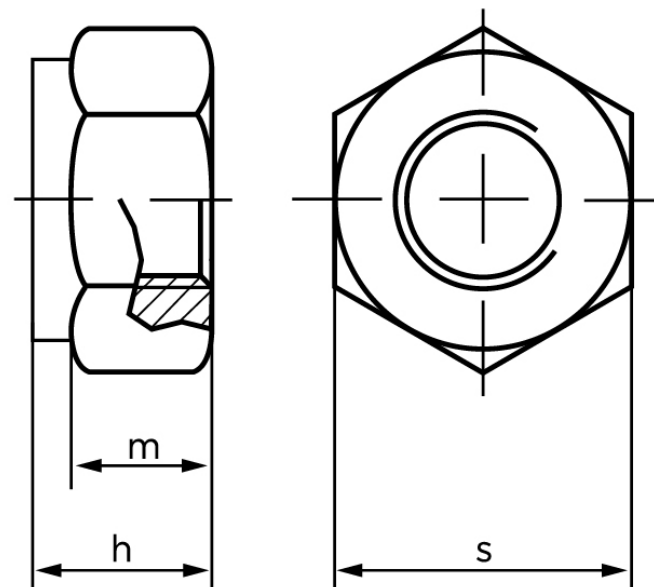

Låsemøtrik DIN 985 Elforzinket Stål Kl. 8 Med Non-Metalisk Indsats Og Fingevind M48x3 (1 Stk)

SKU: 009858150480300

GTIN:

Norm	DIN 985
Dimensions	48
$h_{\max}$. ISO/DIN	48
$m_{\min}$. ISO/DIN	36
$s_{\text{ISO/DIN}}$	75
Bemærkning	** not ISO standardized

Bemærk disse data er vejledende, og informationerne skal anses som vejledende, Bolte.dk stiller ingen garanti eller kan stilles til ansvar for overstående datatabel. Er du i tvivl så kontakt os på 75154999.

Vil du vide mere om dette produkt

Forespørg pris her