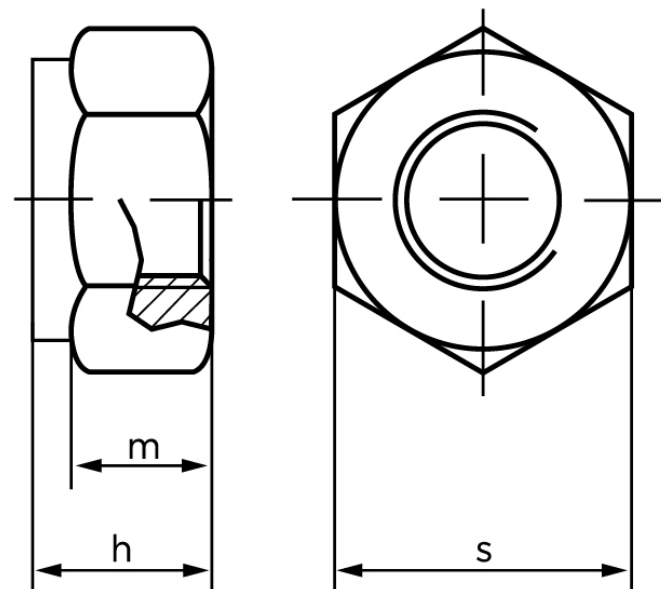

Låsemøtrik DIN 985 Messing Med Non-Metalisk Indsats M5 (100 Stk)

SKU: 009857000050000

GTIN:

Norm	DIN 985
Dimensions	5
h_{\max} . ISO/DIN	5
m_{\min} . ISO/DIN	2.5/3.2
$s_{\text{ISO/DIN}}$	8

Bemærk disse data er vejlede, og informationerne skal anses som vejledende, Bolte.dk stiller ingen garanti eller kan stilles til ansvar for overstående datatabel. Er du i tvivl så kontakt os på 75154999.