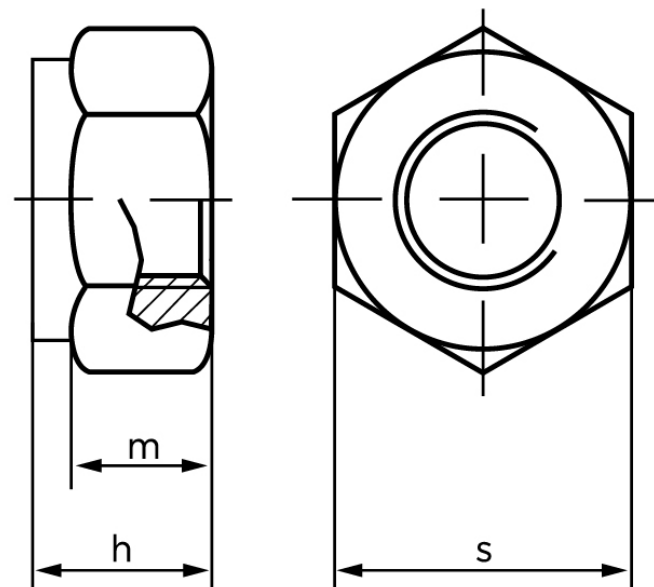

Låsemøtrik DIN 985 Elforzinket Stål Kl. 6/8 Med Non-Metalisk Indsats M5 (1000 Stk)

SKU: 009858100050000

GTIN:

Norm	DIN 985
Dimensions	5
$h_{\max}$. ISO/DIN	5
$m_{\min}$. ISO/DIN	2.5/3.2
$s_{\text{ISO/DIN}}$	8

Bemærk disse data er vejlede, og informationerne skal anses som vejledende, Bolte.dk stiller ingen garanti eller kan stilles til ansvar for overstående datatabel. Er du i tvivl så kontakt os på 75154999.

Vil du vide mere om dette produkt

Forespørg pris her