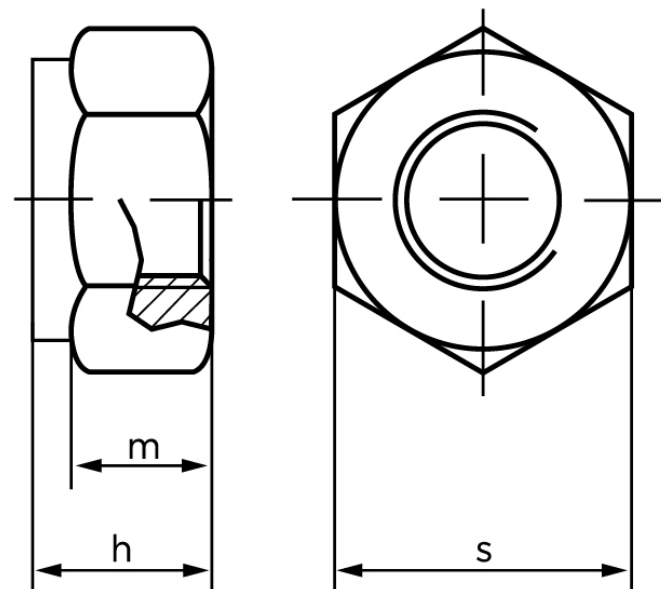

Låsemøtrik DIN 985 Elforzinket Stål Kl. 8 Med Non-Metalisk Indsats M5 (100 Stk)

SKU: 009858109050000

GTIN:

Norm	DIN 985
Dimensions	5
$h_{\max}$. ISO/DIN	5
$m_{\min}$. ISO/DIN	2.5/3.2
$s_{\text{ISO/DIN}}$	8

Bemærk disse data er vejlede, og informationerne skal anses som vejledende, Bolte.dk stiller ingen garanti eller kan stilles til ansvar for overstående datatabel. Er du i tvivl så kontakt os på 75154999.

Vil du vide mere om dette produkt

Forespørg pris her