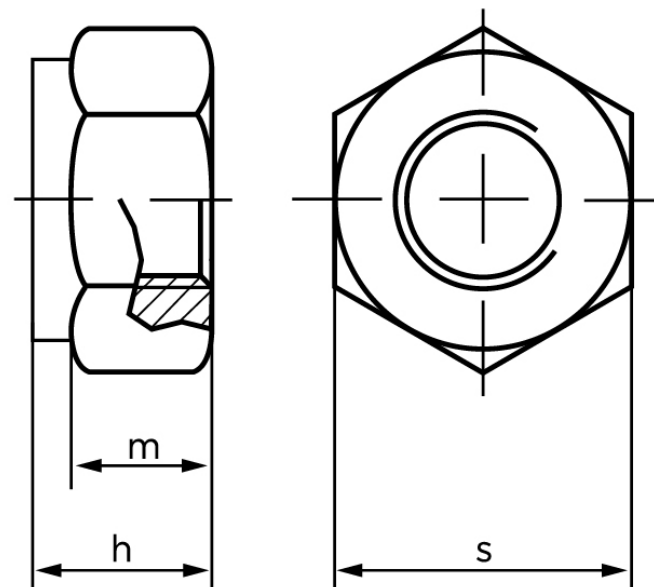

Låsemøtrik DIN 985 Rustfri-Syrefast A4 Med Non-Metalisk Indsats M5 (1000 Stk)

SKU: 009859400050000

GTIN:

Norm	DIN 985
Dimensions	5
h_{\max} . ISO/DIN	5
m_{\min} . ISO/DIN	2.5/3.2
$s_{\text{ISO/DIN}}$	8

Bemærk disse data er vejlede, og informationerne skal anses som vejledende, Bolte.dk stiller ingen garanti eller kan stilles til ansvar for overstående datatabel. Er du i tvivl så kontakt os på 75154999.