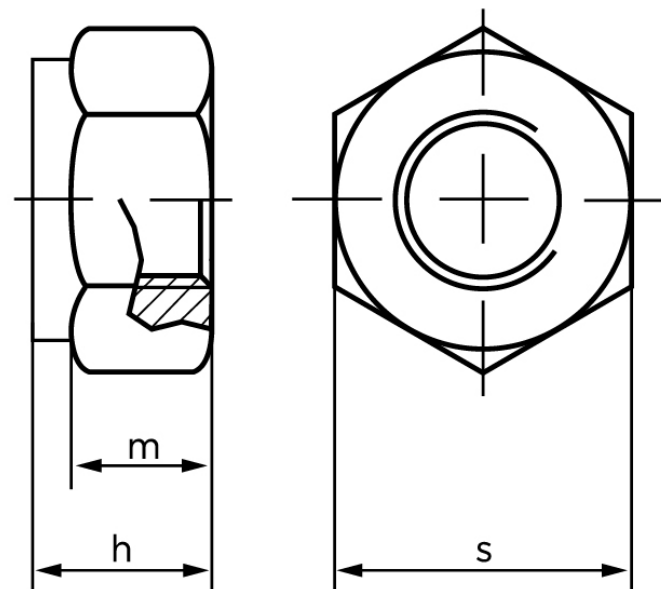

## Låsemøtrik DIN 985 Messing Med Non-Metalisk Indsats M6 (100 Stk)

SKU: 009857000060000

GTIN:

Norm	DIN 985
Dimensions	6
$h_{\max.}$ ISO/DIN	6
$m_{\min.}$ ISO/DIN	2.9/4
$s_{ISO/DIN}$	10

Bemærk disse data er vejlede, og informationerne skal anses som vejledende, Bolte.dk stiller ingen garanti eller kan stilles til ansvar for overstående datatabel. Er du i tvivl så kontakt os på 75154999.