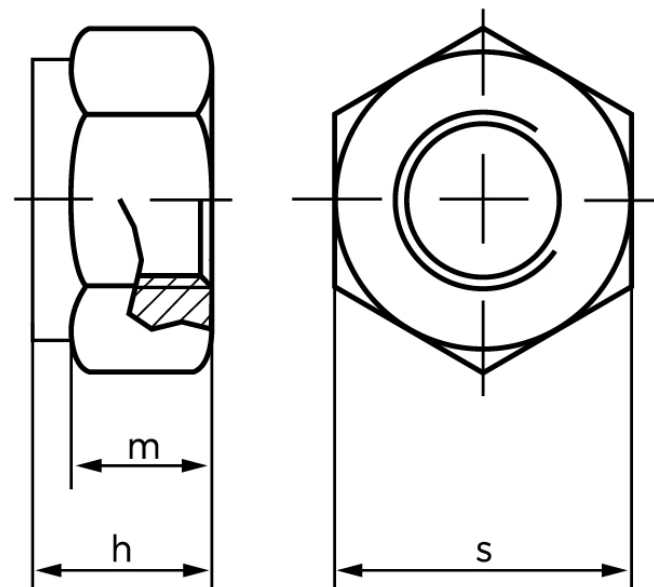

Låsemøtrik DIN 985 Elforzinket Stål Kl. 8 Med Non-Metalisk Indsats M6 (1000 Stk)

SKU: 009858100060000

GTIN:

Norm	DIN 985
Dimensions	6
$h_{\max}$. ISO/DIN	6
$m_{\min}$. ISO/DIN	2.9/4
$s_{\text{ISO/DIN}}$	10

Bemærk disse data er vejlede, og informationerne skal anses som vejledende, Bolte.dk stiller ingen garanti eller kan stilles til ansvar for overstående datatabel. Er du i tvivl så kontakt os på 75154999.

Vil du vide mere om dette produkt

Forespørg pris her