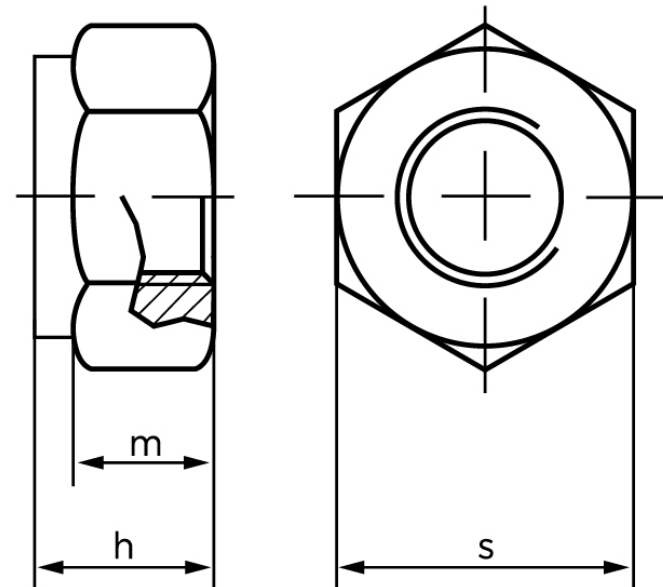

Låsemøtrik DIN 985 Elforzinket Stål Kl. 8 Med Non-Metalisk Indsats M6 (100 Stk)

SKU: 009858109060000

GTIN:

Norm	DIN 985
Dimensions	6
h_{\max} . ISO/DIN	6
m_{\min} . ISO/DIN	2.9/4
$s_{\text{ISO/DIN}}$	10

Bemærk disse data er vejlede, og informationerne skal anses som vejledende, Bolte.dk stiller ingen garanti eller kan stilles til ansvar for overstående datatabel. Er du i tvivl så kontakt os på 75154999.