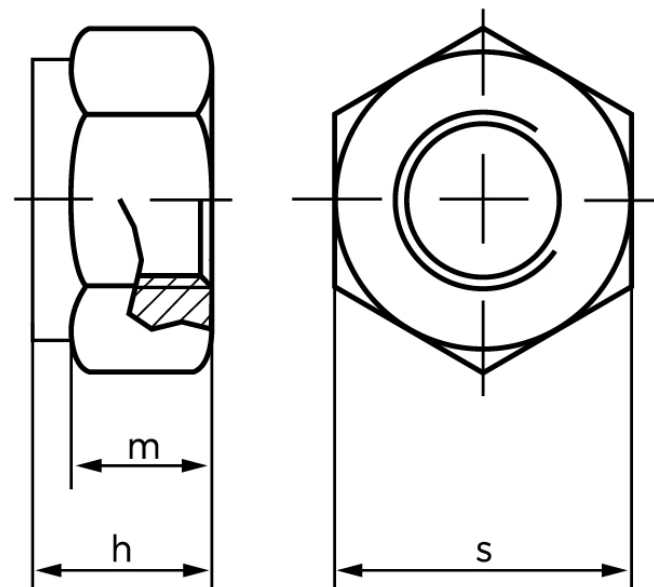

Låsemøtrik DIN 985 Rustfri A2 Med Non-Metalisk Indsats M6 (100 Stk)

SKU: 009859209060000

GTIN:

Norm	DIN 985
Dimensions	6
h_{\max} . ISO/DIN	6
m_{\min} . ISO/DIN	2.9/4
$s_{\text{ISO/DIN}}$	10

Bemærk disse data er vejlede, og informationerne skal anses som vejledende, Bolte.dk stiller ingen garanti eller kan stilles til ansvar for overstående datatabel. Er du i tvivl så kontakt os på 75154999.