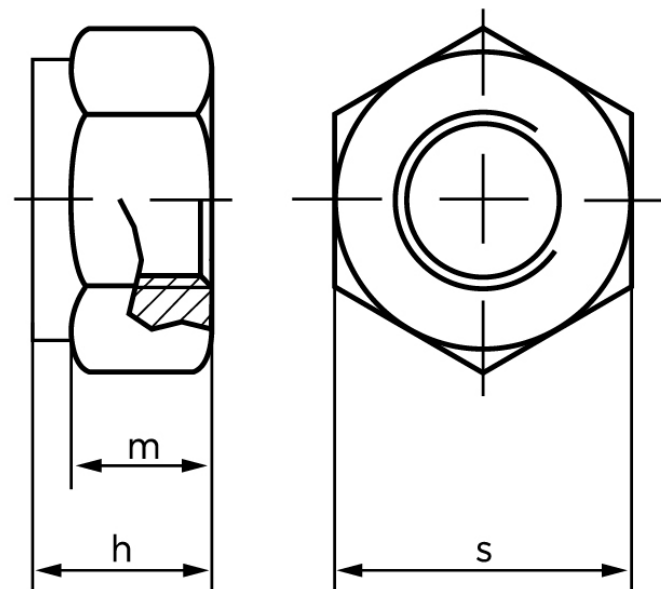

Låsemøtrik DIN 985 Rustfri-Syrefast A4 Med Non-Metalisk Indsats M6 (100 Stk)

SKU: 009859409060000

GTIN:

Norm	DIN 985
Dimensions	6
h_{\max} . ISO/DIN	6
m_{\min} . ISO/DIN	2.9/4
$s_{\text{ISO/DIN}}$	10

Bemærk disse data er vejlede, og informationerne skal anses som vejledende, Bolte.dk stiller ingen garanti eller kan stilles til ansvar for overstående datatabel. Er du i tvivl så kontakt os på 75154999.