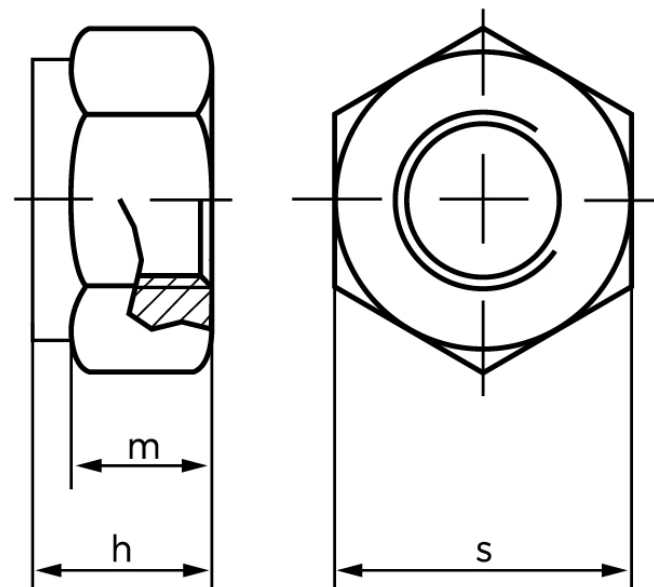

Låsemøtrik DIN 985 Elforzinket Stål Kl. 10 Med Non-Metalisk Indsats M8 (500 Stk)

SKU: 009851100080000

GTIN:

Norm	DIN 985
Dimensions	8
$h_{\max}$. ISO/DIN	6.8/8
$m_{\min}$. ISO/DIN	3.7/5.5
$s_{\text{ISO/DIN}}$	13

Bemærk disse data er vejlede, og informationerne skal anses som vejledende, Bolte.dk stiller ingen garanti eller kan stilles til ansvar for overstående datatabel. Er du i tvivl så kontakt os på 75154999.

Vil du vide mere om dette produkt
Forespørg pris her