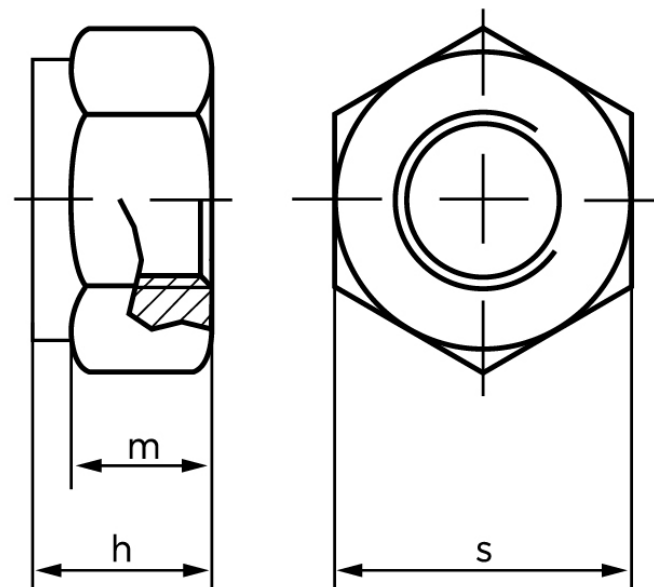

Låsemøtrik DIN 985 Elforzinket Stål Kl. 10 Med Non-Metalisk Indsats M8 (100 Stk)

SKU: 009851109080000

GTIN:

Norm	DIN 985
Dimensions	8
$h_{\max}$. ISO/DIN	6.8/8
$m_{\min}$. ISO/DIN	3.7/5.5
$s_{\text{ISO/DIN}}$	13

Bemærk disse data er vejlede, og informationerne skal anses som vejledende, Bolte.dk stiller ingen garanti eller kan stilles til ansvar for overstående datatabel. Er du i tvivl så kontakt os på 75154999.

Vil du vide mere om dette produkt

Forespørg pris her