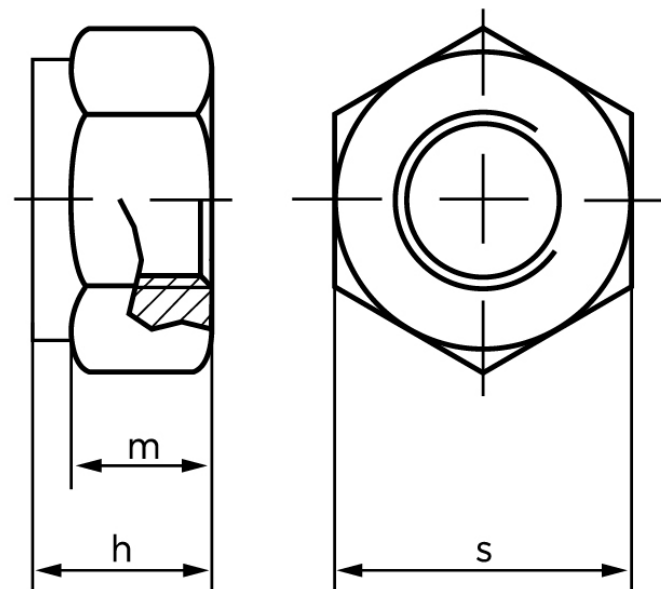

Låsemøtrik DIN 985 Elforzinket Stål Kl. 10 Med Non-Metalisk Indsats Og Fingevind M8x1 (100 Stk)

SKU: 009851150080100

GTIN:

Norm	DIN 985
Dimensions	8
$h_{\max}$. ISO/DIN	6.8/8
$m_{\min}$. ISO/DIN	3.7/5.5
$s_{\text{ISO/DIN}}$	13

Bemærk disse data er vejlede, og informationerne skal anses som vejledende, Bolte.dk stiller ingen garanti eller kan stilles til ansvar for overstående datatabel. Er du i tvivl så kontakt os på 75154999.

Vil du vide mere om dette produkt

Forespørg pris her