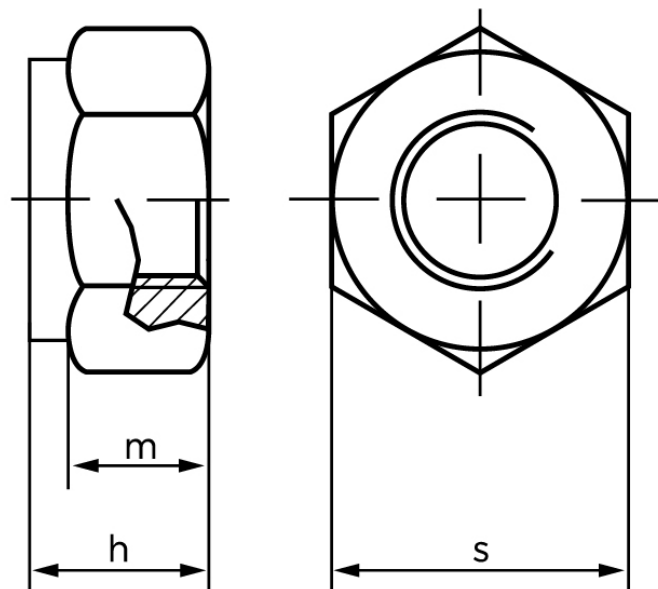

Låsemøtrik DIN 985 Messing Med Non-Metalisk Indsats M8 (100 Stk)

SKU: 009857000080000

GTIN:

Norm	DIN 985
Dimensions	8
h_{\max} . ISO/DIN	6.8/8
m_{\min} . ISO/DIN	3.7/5.5
$s_{\text{ISO/DIN}}$	13

Bemærk disse data er vejledende, og informationerne skal anses som vejledende, Bolte.dk stiller ingen garanti eller kan stilles til ansvar for overstående datatabel. Er du i tvivl så kontakt os på 75154999.