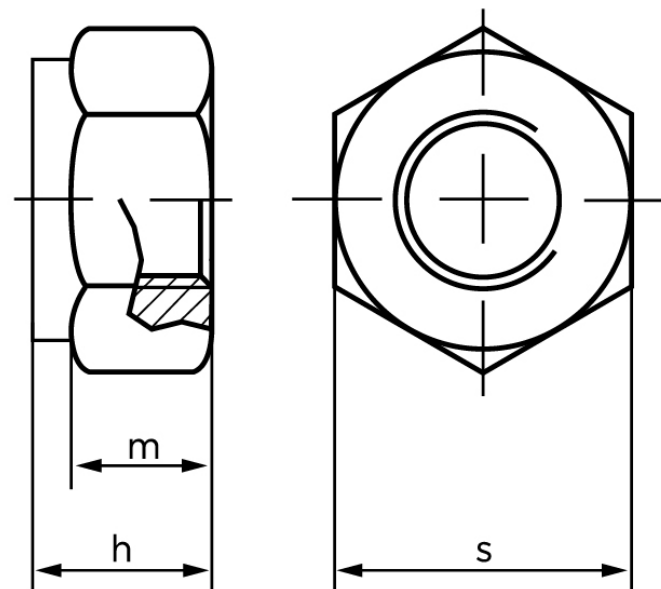

Låsemøtrik DIN 985 Elforzinket Stål Kl. 8 Med Non-Metalisk Indsats Og Fingevind M8x1 (500 Stk)

SKU: 009858150080100

GTIN:

Norm	DIN 985
Dimensions	8
$h_{\max}$. ISO/DIN	6.8/8
$m_{\min}$. ISO/DIN	3.7/5.5
$s_{\text{ISO/DIN}}$	13

Bemærk disse data er vejlede, og informationerne skal anses som vejledende, Bolte.dk stiller ingen garanti eller kan stilles til ansvar for overstående datatabel. Er du i tvivl så kontakt os på 75154999.

Vil du vide mere om dette produkt

Forespørg pris her