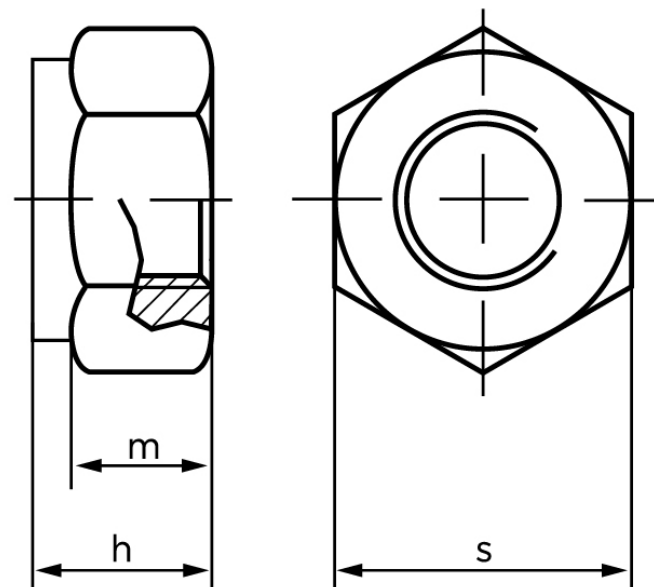

Låsemøtrik DIN 985 Rustfri A2 Med Non-Metalisk Indsats M8 (500 Stk)

SKU: 009859200080000

GTIN:

Norm	DIN 985
Dimensions	8
$h_{\max}$. ISO/DIN	6.8/8
$m_{\min}$. ISO/DIN	3.7/5.5
$s_{\text{ISO/DIN}}$	13

Bemærk disse data er vejlede, og informationerne skal anses som vejledende, Bolte.dk stiller ingen garanti eller kan stilles til ansvar for overstående datatabel. Er du i tvivl så kontakt os på 75154999.

Vil du vide mere om dette produkt

Forespørg pris her